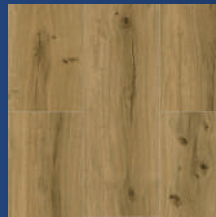

Natureiche