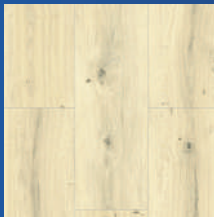

Holzdekor

Weißeiche