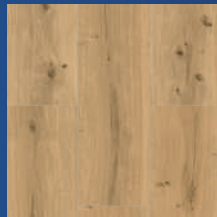

Das Naturphänomen

Das Besondere an Micodur ist die gelungene Kombination einer vollkommenen maßstabilen mineralischen Trägerplatte und die Möglichkeiten der HotCoating Oberflächentechnologie. Dies - gepaart mit der optischen Gestaltungsvielfalt der neuesten Digitaldrucktechnologie - macht Micodur zum idealen Bodenbelag in beinahe allen Bereichen. Vom gesamten Wohnbereich bis hin zum hochstrapazierten Objektbereich. Micodur ist die gelungene Alternative im Vergleich zum Kunststoff- oder Holzwerkstoff Boden und das im vollkommenen Einklang mit der Natur. Überzeugend sind die extrem positiven technischen Eigenschaften.

- Keine Dehn- und Trennfugen notwendig
- Lichtechtheit 7/8
- Absolut dimensionsstabil
- Wasserfest
- Rutschfest
- Fußwarm
- Geeignet für Allergiker
- Wärmeisolierend
- Verwendung nachwachsender Rohstoffe
- Unendliche Designvielfalt
- Frei von Schadstoffen
- Antistatisch

Holzdekor

Roheiche

Steindekor

Beschreibung	Maß	Preis
Micodur Weißeiche, Roheiche, Natureiche	1220 x 185 x 7,2 mm*	€ 49,90/m²
Micodur Vulkaneiche, Japanische Eiche sägerau	1220 x 185 x 7,2 mm*	€ 52,90/m²
Micodur Kieselstein, Stahlbeton, Öko Beton, Beton Terra, Stone Basalt, Stone Ivory, Stone Beige	905 x 445 x 7,2 mm*	€ 49,90/m²
Micodur Sandstein, Stone Ornament, Stone Retro	905 x 445 x 7,2 mm*	€ 52,90/m²

Technische Daten

Verpackung	1220 x 185 x 7,2 mm	6 Stk/Pkt = 1,48 m²	52 Pkt/PAL = 76,96 m²
	905 x 445 x 7,2 mm	4 Stk/Pkt = 1,69 m²	48 Pkt/PAL = 79,68 m²

* Lieferzeit ca. 1 - 3 Wochen

Die Preise sind freibleibend, ab Lager Traun, exkl. 20% MwSt., solange der Vorrat reicht