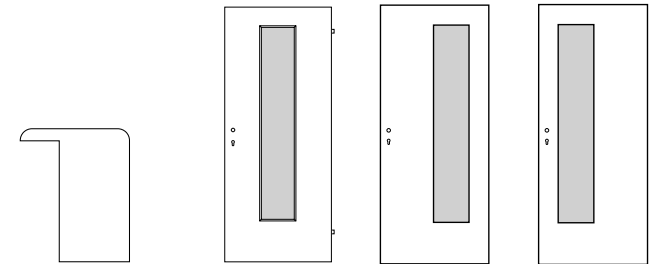

- Mittellage hochwertige Röhrenspanplatte
- Oberfläche echtholz furniert
  - strenge Furnierauswahl-Kriterien
  - Einsatz von Holzwerkstoffen mit PEFC-Zertifizierung
- Unsere Lackierung verleiht dem Türelement eine besondere natürliche Optik, gleichzeitig wird die Fläche zuverlässig gegen Verschmutzung versiegelt
- Kantenausführung: Türblatt Kante soft Zarge eckig
- Alle Glaslichter werden ohne Glaseinsätze inklusive der Glasleiste FB-Quadra geliefert